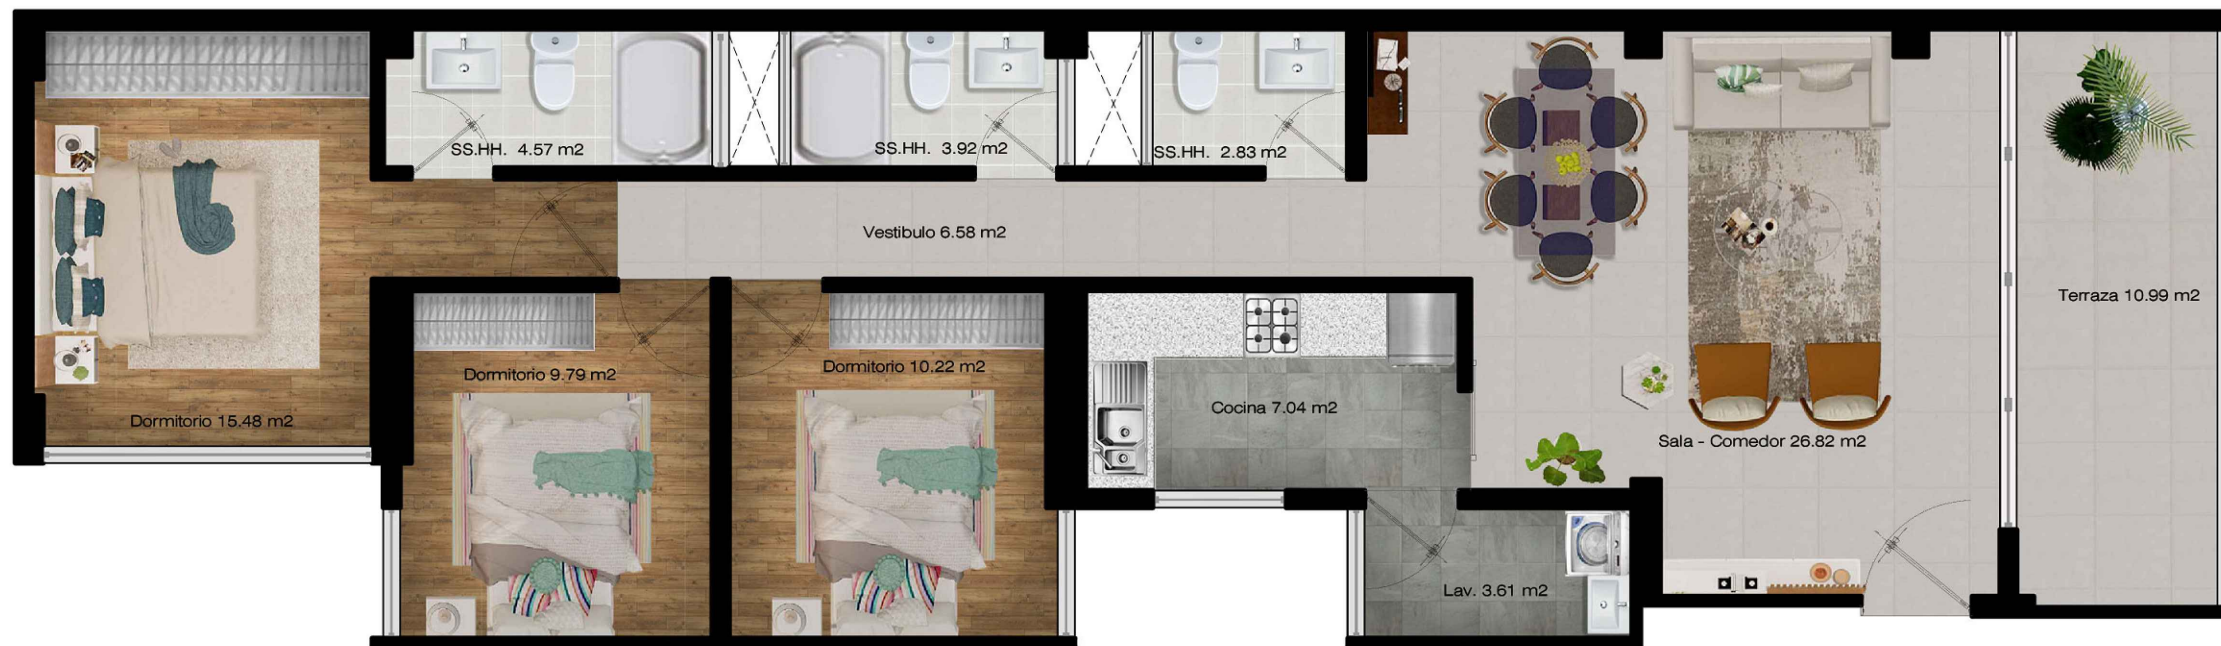

AMBIENTES

- SALA
- COCINA
- COMEDOR
- DORMITORIO 1
- DORMITORIO 2
- DORMITORIO 3
- TERRAZA
- SS.HH. PRIVADO
- SS.HH. COMPARTIDO
- SS.HH. INVITADOS

HESTIA
 Inversiones inmobiliarias

UBICACIÓN

PLANTA 2
PUERTA B

ATENEA

DISTRIBUCION

UBICACION

DEPARTAMENTO : AREQUIPA
PROVINCIA : AREQUIPA
DISTRITO : UMACOLLO

SUPERFICIE CONSTRUIDA 101.98 M²

AMBIENTES

- SALA
- COCINA
- COMEDOR
- DORMITORIO 1
- DORMITORIO 2
- DORMITORIO 3
- TERRAZA
- SS.HH. PRIVADO
- SS.HH. COMPARTIDO
- SS.HH. INVITADOS

ATENEA

DISTRIBUCION

UBICACION

DEPARTAMENTO : AREQUIPA
 PROVINCIA : AREQUIPA
 DISTRITO : UMACOLLO

SUPERFICIE CONSTRUIDA 96.83 M2

AMBIENTES

- SALA
- COCINA
- COMEDOR
- DORMITORIO 1
- DORMITORIO 2
- DORMITORIO 3
- TERRAZA
- SS.HH. PRIVADO
- SS.HH. COMPARTIDO
- SS.HH. INVITADOS

ATENEA

DISTRIBUCION

UBICACION

DEPARTAMENTO : AREQUIPA
 PROVINCIA : AREQUIPA
 DISTRITO : UMACOLLO

SUPERFICIE CONSTRUIDA 91.40 m²

AMBIENTES

- SALA
- COCINA
- COMEDOR
- DORMITORIO 1
- DORMITORIO 2
- DORMITORIO 3
- TERRAZA
- SS.HH. PRIVADO
- SS.HH. COMPARTIDO
- SS.HH. INVITADOS