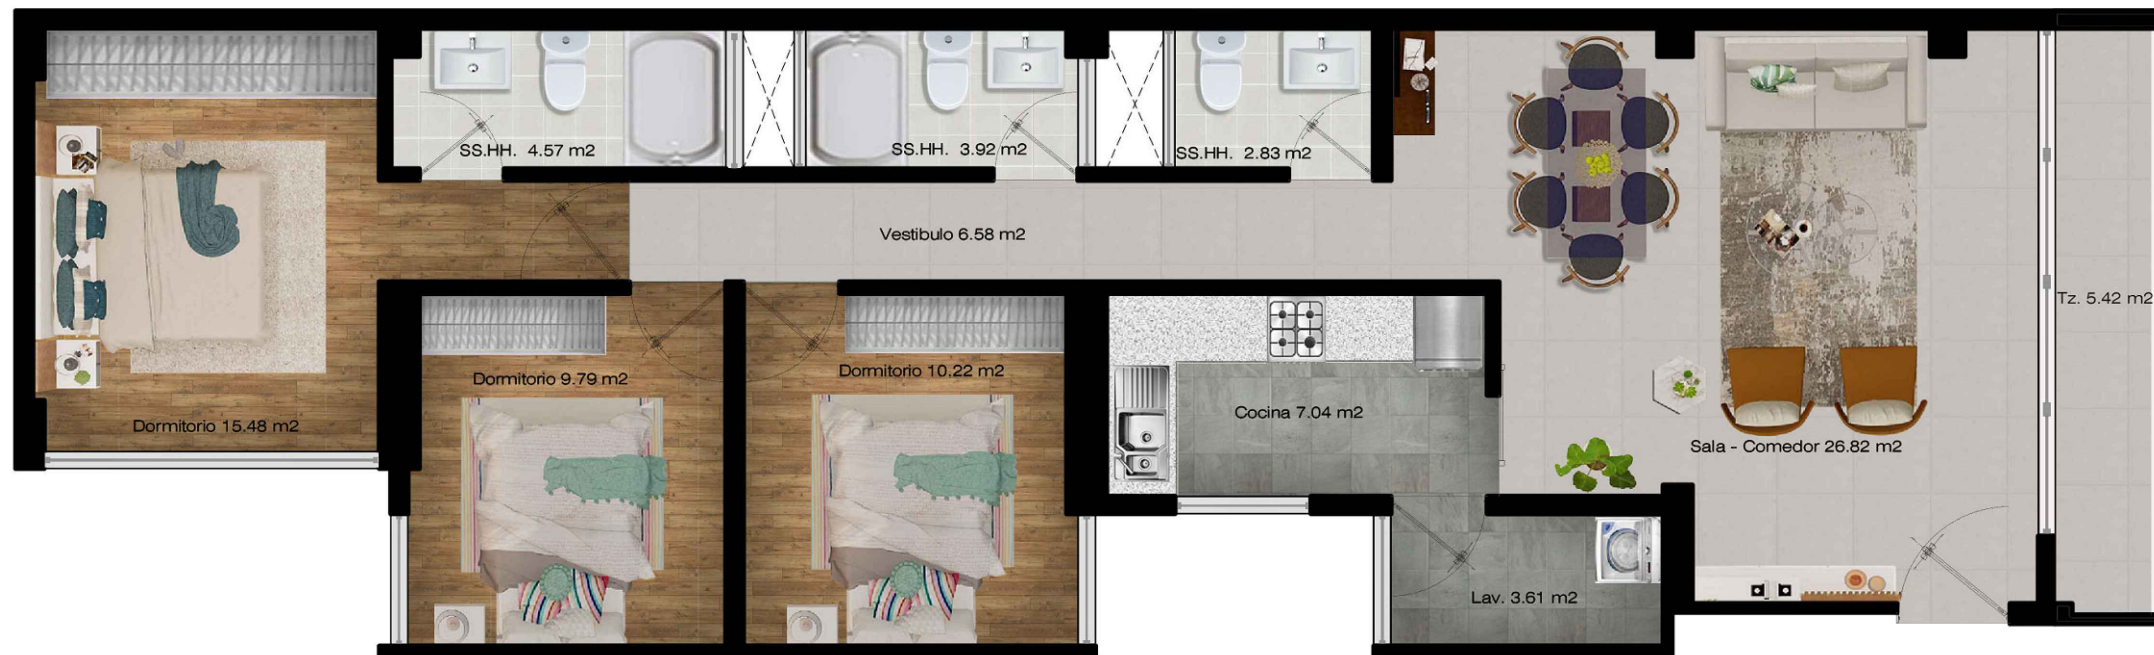

AMBIENTES

- SALA
- DORMITORIO 1
- SS.HH. PRIVADO
- COCINA
- DORMITORIO 2
- SS.HH. COMPARTIDO
- COMEDOR
- DORMITORIO 3
- SS.HH. INVITADOS
- TERRAZA

HESTIA
 Inversiones inmobiliarias

UBICACIÓN

PLANTA 3
 PUERTA B

ATENEA

DISTRIBUCION

UBICACION

DEPARTAMENTO : AREQUIPA
 PROVINCIA : AREQUIPA
 DISTRITO : UMACOLLO

SUPERFICIE CONSTRUIDA 96.83 m²

AMBIENTES

- SALA
- COCINA
- COMEDOR
- DORMITORIO 1
- DORMITORIO 2
- DORMITORIO 3
- TERRAZA
- SS.HH. PRIVADO
- SS.HH. COMPARTIDO
- SS.HH. INVITADOS

ATENEA

DISTRIBUCION

UBICACION

DEPARTAMENTO : AREQUIPA
 PROVINCIA : AREQUIPA
 DISTRITO : UMACOLLO

SUPERFICIE CONSTRUIDA 96.83 M2

AMBIENTES

- SALA
- COCINA
- COMEDOR
- DORMITORIO 1
- DORMITORIO 2
- DORMITORIO 3
- TERRAZA
- SS.HH. PRIVADO
- SS.HH. COMPARTIDO
- SS.HH. INVITADOS

ATENEA

DISTRIBUCION

UBICACION

DEPARTAMENTO : AREQUIPA
 PROVINCIA : AREQUIPA
 DISTRITO : UMACOLLO

SUPERFICIE CONSTRUIDA 91.40 m²

AMBIENTES

- SALA
- COCINA
- COMEDOR
- DORMITORIO 1
- DORMITORIO 2
- DORMITORIO 3
- TERRAZA
- SS.HH. PRIVADO
- SS.HH. COMPARTIDO
- SS.HH. INVITADOS