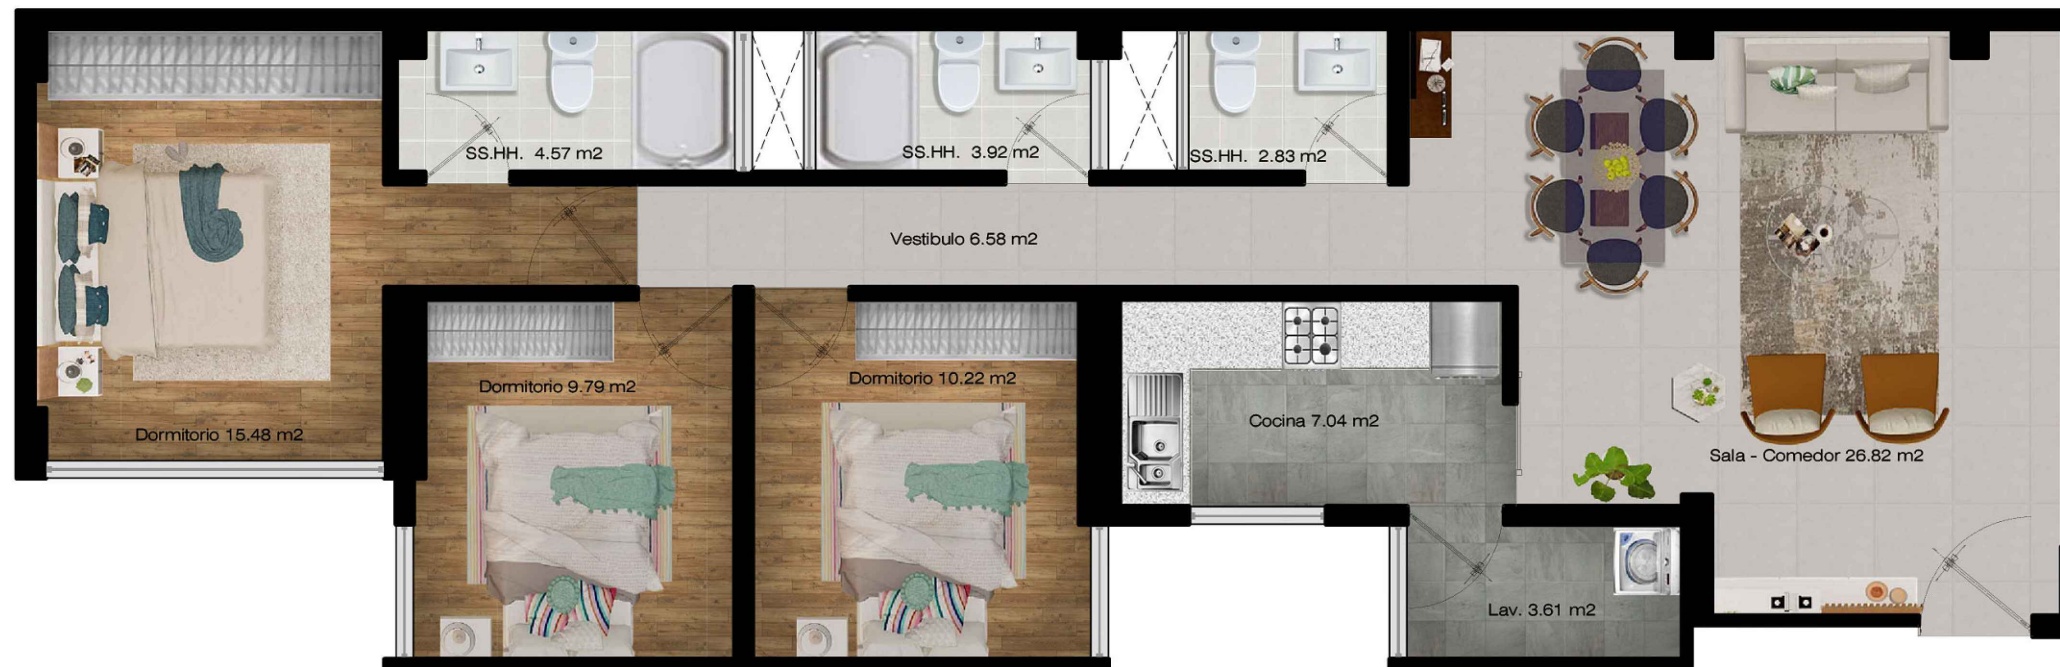

AMBIENTES

- SALA
- COCINA
- COMEDOR
- DORMITORIO 1
- DORMITORIO 2
- DORMITORIO 3
- TERRAZA
- SS.HH. PRIVADO
- SS.HH. COMPARTIDO
- SS.HH. INVITADOS

HESTIA
 Inversiones inmobiliarias

UBICACIÓN

PLANTA 4
 PUERTA B

ATENEA

DISTRIBUCION

UBICACION

DEPARTAMENTO : AREQUIPA
 PROVINCIA : AREQUIPA
 DISTRITO : UMACOLLO

SUPERFICIE CONSTRUIDA 91.40 M²

AMBIENTES

- SALA
- COCINA
- COMEDOR
- DORMITORIO 1
- DORMITORIO 2
- DORMITORIO 3
- TERRAZA
- SS.HH. PRIVADO
- SS.HH. COMPARTIDO
- SS.HH. INVITADOS

ATENEA

DISTRIBUCION

UBICACION

DEPARTAMENTO : AREQUIPA
 PROVINCIA : AREQUIPA
 DISTRITO : UMACOLLO

SUPERFICIE CONSTRUIDA 96.83 M2

AMBIENTES

- SALA
- COCINA
- COMEDOR
- DORMITORIO 1
- DORMITORIO 2
- DORMITORIO 3
- TERRAZA
- SS.HH. PRIVADO
- SS.HH. COMPARTIDO
- SS.HH. INVITADOS