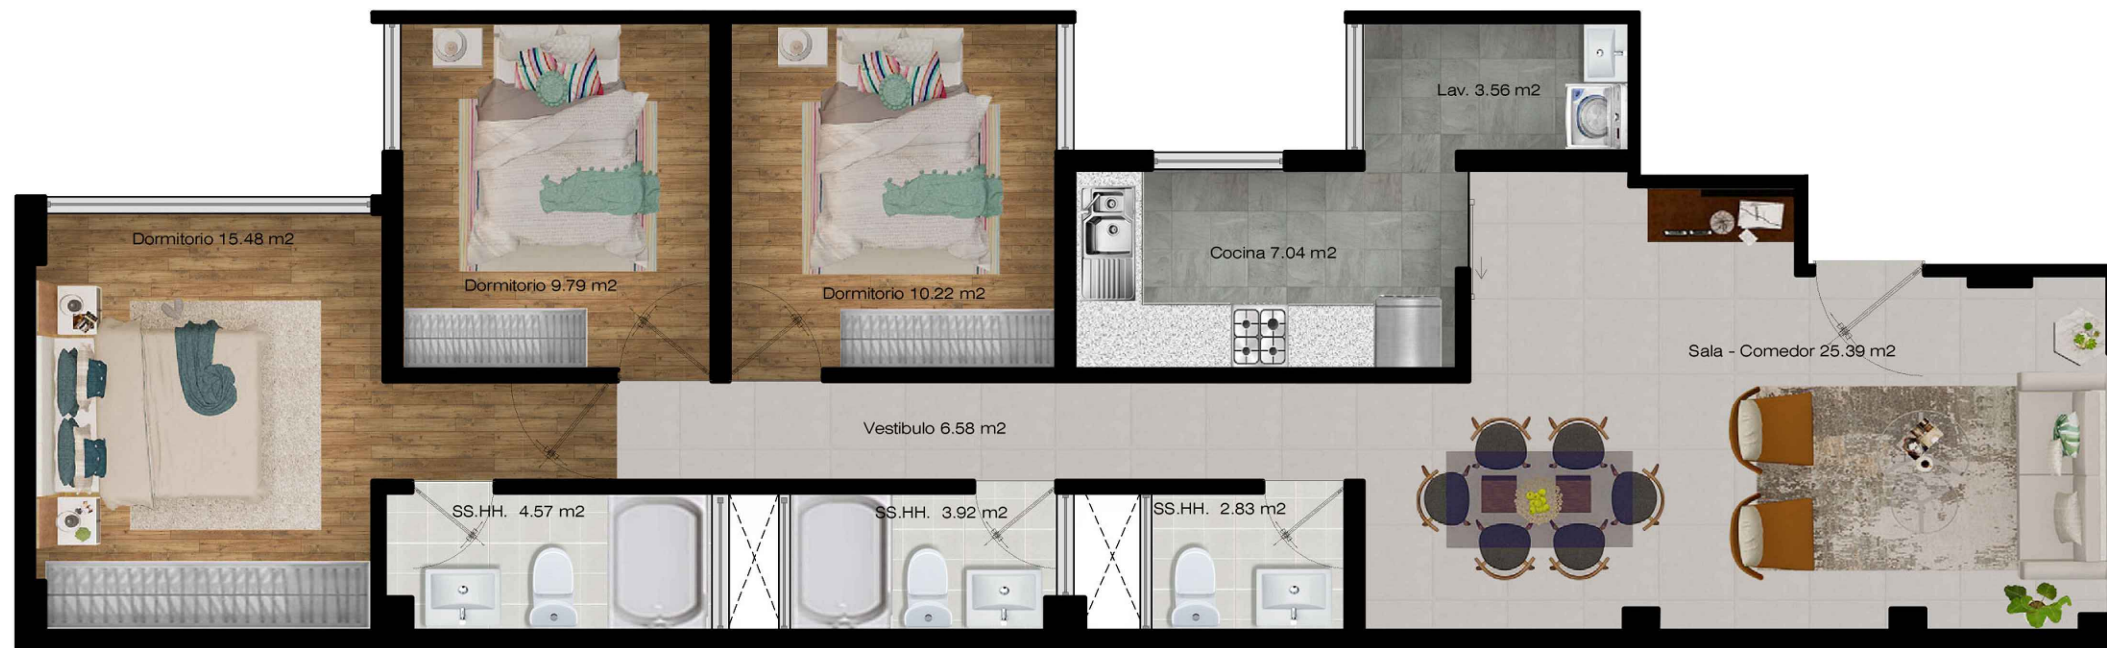

ATENEA

DISTRIBUCION

UBICACION

DEPARTAMENTO : AREQUIPA
PROVINCIA : AREQUIPA
DISTRITO : UMACOLLO

SUPERFICIE CONSTRUIDA 89.48 M²

AMBIENTES

- SALA
- COCINA
- COMEDOR
- DORMITORIO 1
- DORMITORIO 2
- DORMITORIO 3
- TERRAZA
- SS.HH. PRIVADO
- SS.HH. COMPARTIDO
- SS.HH. INVITADOS

HESTIA
Inversiones inmobiliarias