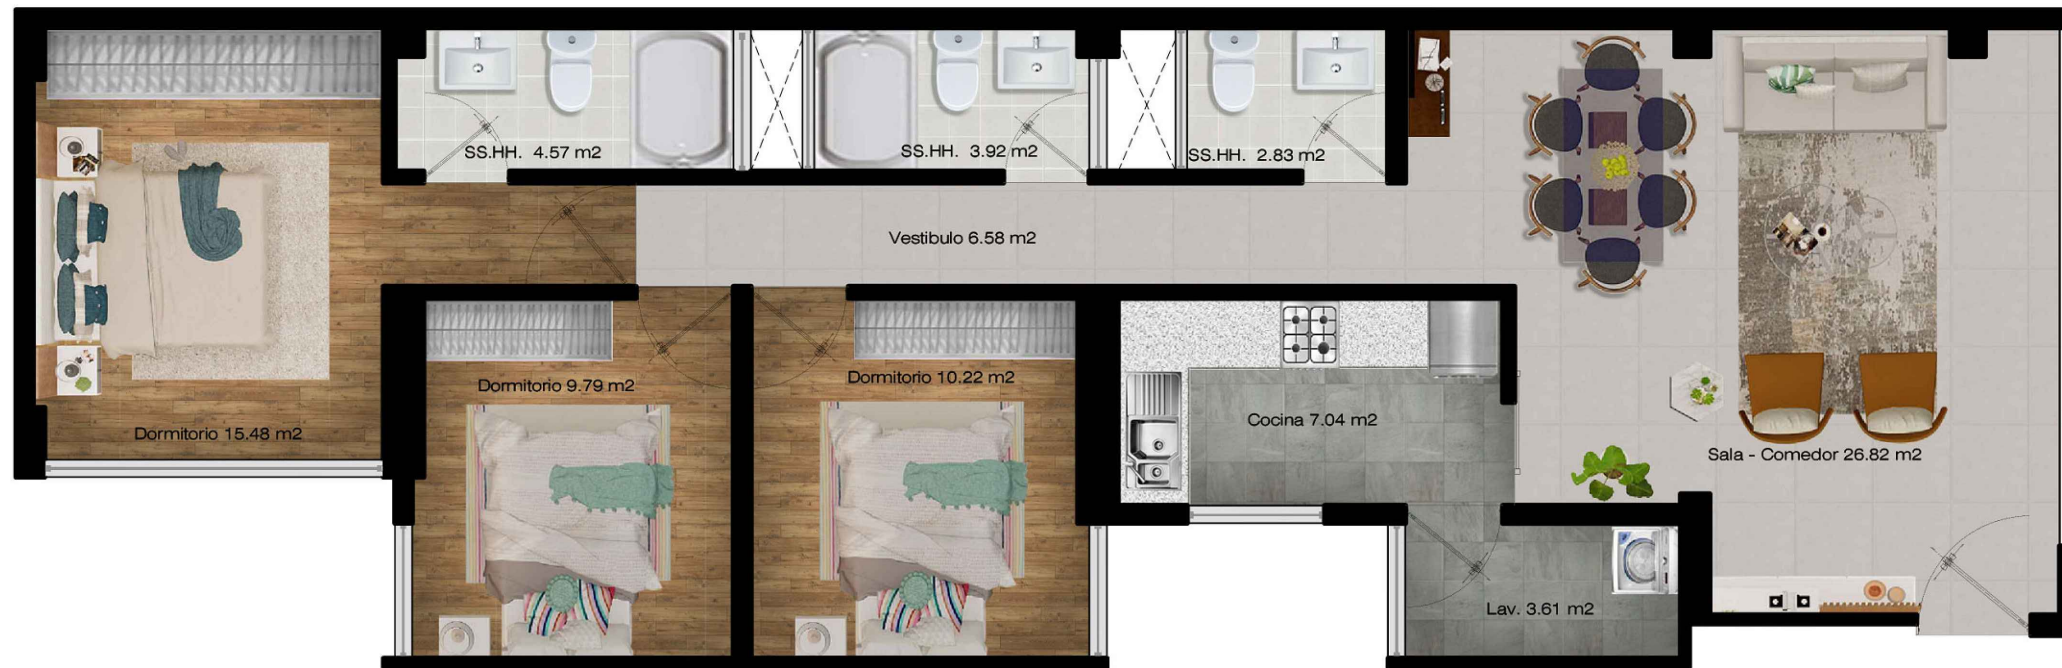

ATENEA

DISTRIBUCION

UBICACION

DEPARTAMENTO : AREQUIPA
 PROVINCIA : AREQUIPA
 DISTRITO : UMACOLLO

SUPERFICIE CONSTRUIDA 96.83 M2

AMBIENTES

- SALA
- COCINA
- COMEDOR
- DORMITORIO 1
- DORMITORIO 2
- DORMITORIO 3
- TERRAZA
- SS.HH. PRIVADO
- SS.HH. COMPARTIDO
- SS.HH. INVITADOS

HESTI
 Inversiones inmobiliarias

UBICACIÓN

PLANTA 6
 PUERTA A

ATENEA

DISTRIBUCION

UBICACION

DEPARTAMENTO : AREQUIPA
 PROVINCIA : AREQUIPA
 DISTRITO : UMACOLLO

SUPERFICIE CONSTRUIDA 89.48 M2

AMBIENTES

- SALA
- COCINA
- COMEDOR
- DORMITORIO 1
- DORMITORIO 2
- DORMITORIO 3
- TERRAZA
- SS.HH. PRIVADO
- SS.HH. COMPARTIDO
- SS.HH. INVITADOS

HESTI

Inversiones inmobiliarias

UBICACIÓN

PLANTA 6
 PUERTA B

ATENEA

DISTRIBUCION

UBICACION

DEPARTAMENTO : AREQUIPA
 PROVINCIA : AREQUIPA
 DISTRITO : UMACOLLO

SUPERFICIE CONSTRUIDA 91.40 m²

AMBIENTES

- SALA
- COCINA
- COMEDOR
- DORMITORIO 1
- DORMITORIO 2
- DORMITORIO 3
- TERRAZA
- SS.HH. PRIVADO
- SS.HH. COMPARTIDO
- SS.HH. INVITADOS