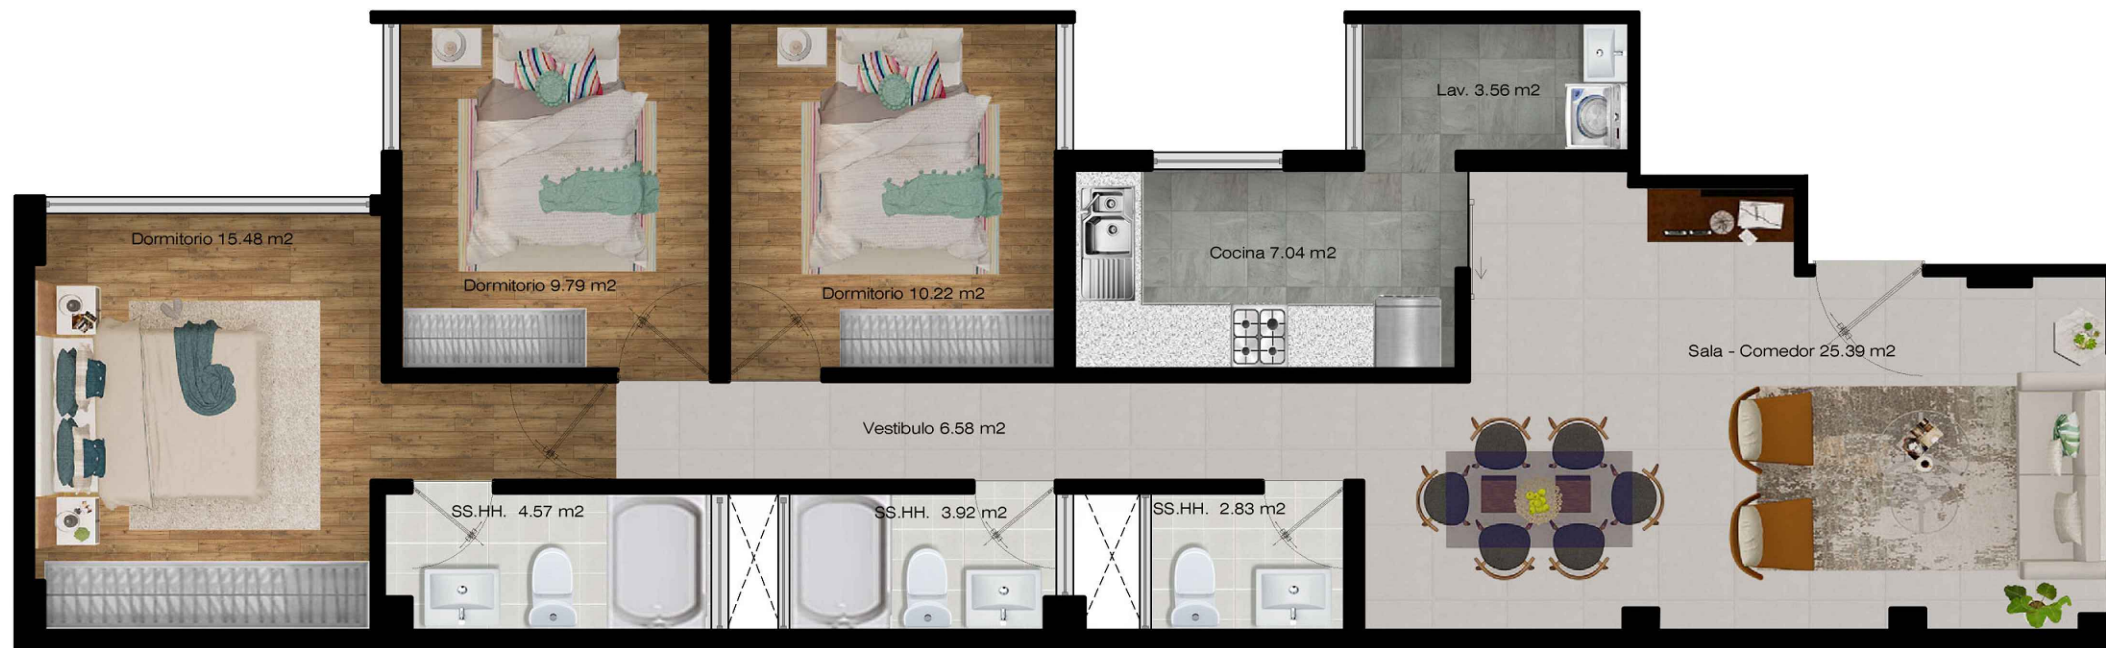

UBICACIÓN

PLANTA 4
PUERTA A

ATENEA

DISTRIBUCION

UBICACION

DEPARTAMENTO : AREQUIPA
PROVINCIA : AREQUIPA
DISTRITO : UMACOLLO

SUPERFICIE CONSTRUIDA 89.48 M2

AMBIENTES

- SALA
- COCINA
- COMEDOR
- DORMITORIO 1
- DORMITORIO 2
- DORMITORIO 3
- TERRAZA
- SS.HH. PRIVADO
- SS.HH. COMPARTIDO
- SS.HH. INVITADOS

HESTIA
Inversiones inmobiliarias