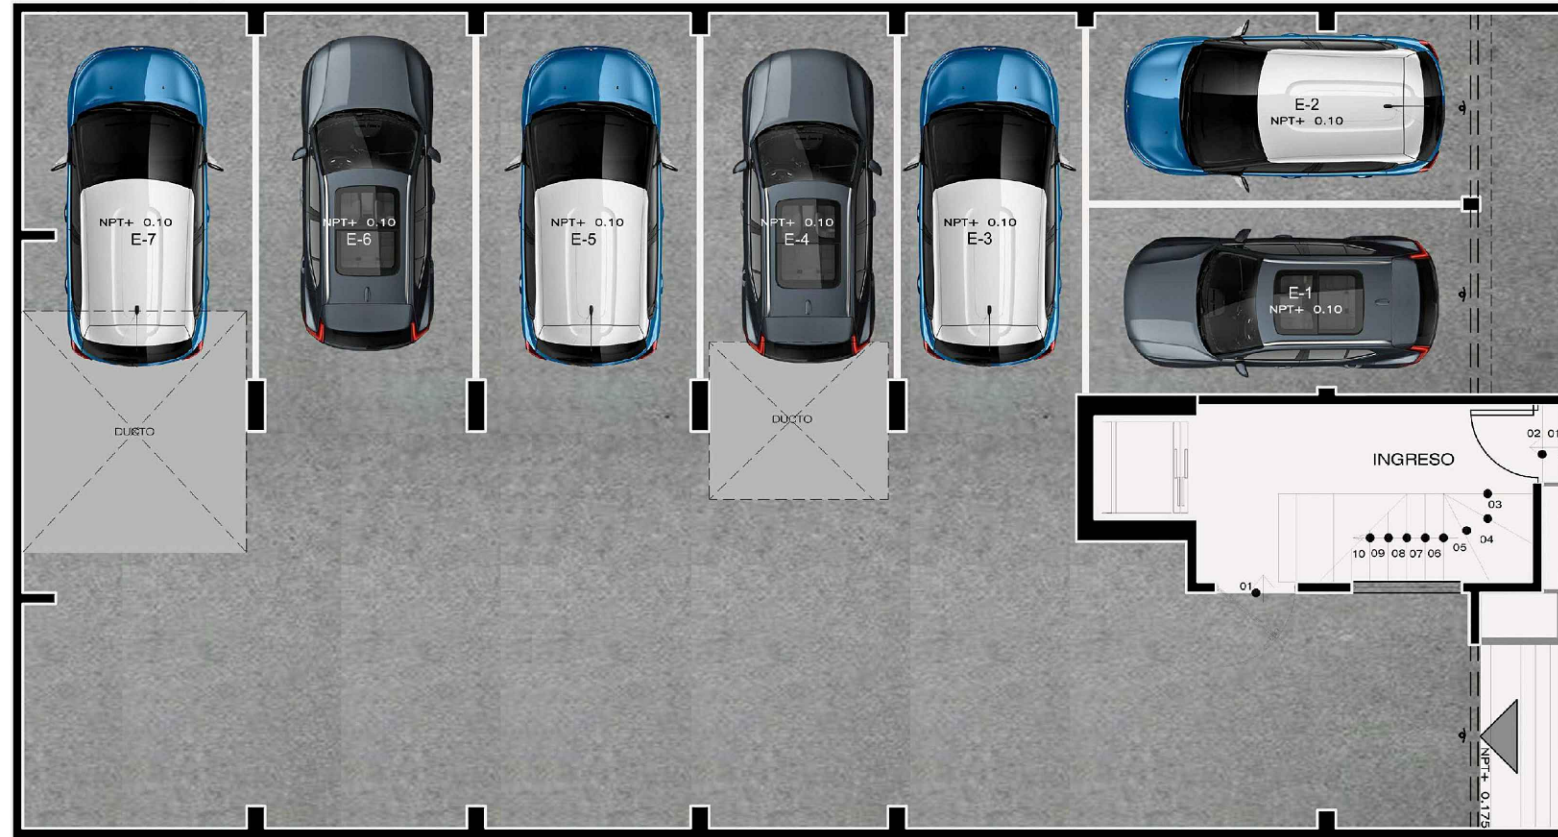

UBICACIÓN

PLANTA 1

ATENEA

DISTRIBUCION